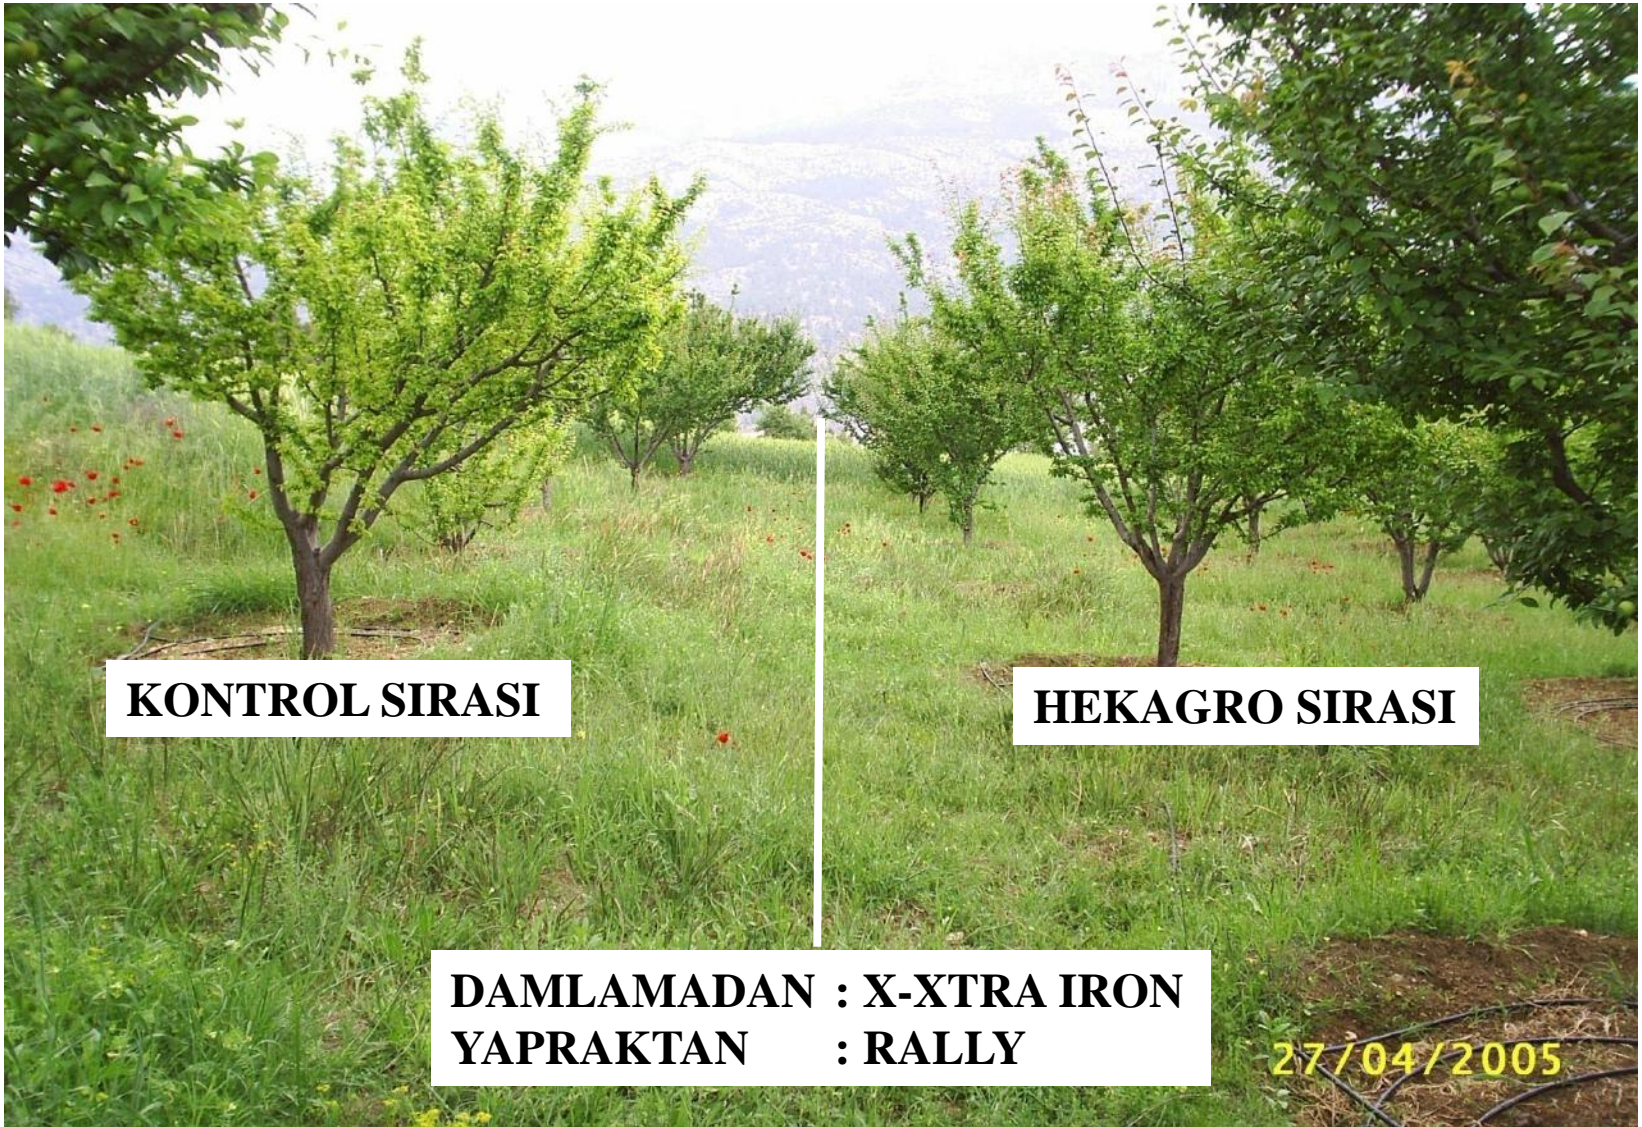

26.03.2007 13:24

**MEYVE TUTUMU DAHA AZ VE
İKİZ MEYVE ORANI DAHA YOĞUN**

Silifke /Değirmendere köyü / Çiftçi Uygulaması

26.03.2007 13:59

**MEYVE TUTUMU DAHA AZ VE
İKİZ MEYVE ORANI DAHA YOĞUN**

Silifke /Değirmendere köyü / Çiftçi Uygulaması

26.03.2007 14:22

HEKAGRO UYGULAMASI

KLASİK ÇİFTÇİ UYGULAMASI

Aynı Çeşit, aynı Toprak Ve Aynı İklim Koşullarında Hekagro Erik Gübreleme Programı İle Meyve Tutumu Daha İyi Ve İkiz Meyve Oranı Daha Az Dır.

SONUÇ

1-DENEME BÖLGESİNDE MEYVE TUTUMU KONTROLE GÖRE DAHA İYİ.

**2-DENEME BÖLGESİNDE MEYVELERİN İRİLİĞİ KONTROLE GÖRE DAHA İRİ.
BU DA ERİĞİN ERKEN YETİŞİP ÇİFTÇİNİN DAHA YÜKSEK FİYATTAN
SATMASINI SAĞLAYACAK.**

3-AĞAÇLARDA RENK KOYULUĞU(YEŞİLLİK) KONTROLE GÖRE DAHA İYİ

KONTROL SIRASI

HEKAGRO SIRASI

**DAMLAMADAN : X-XTRA IRON
YAPRAKTAN : RALLY**

27/04/2005