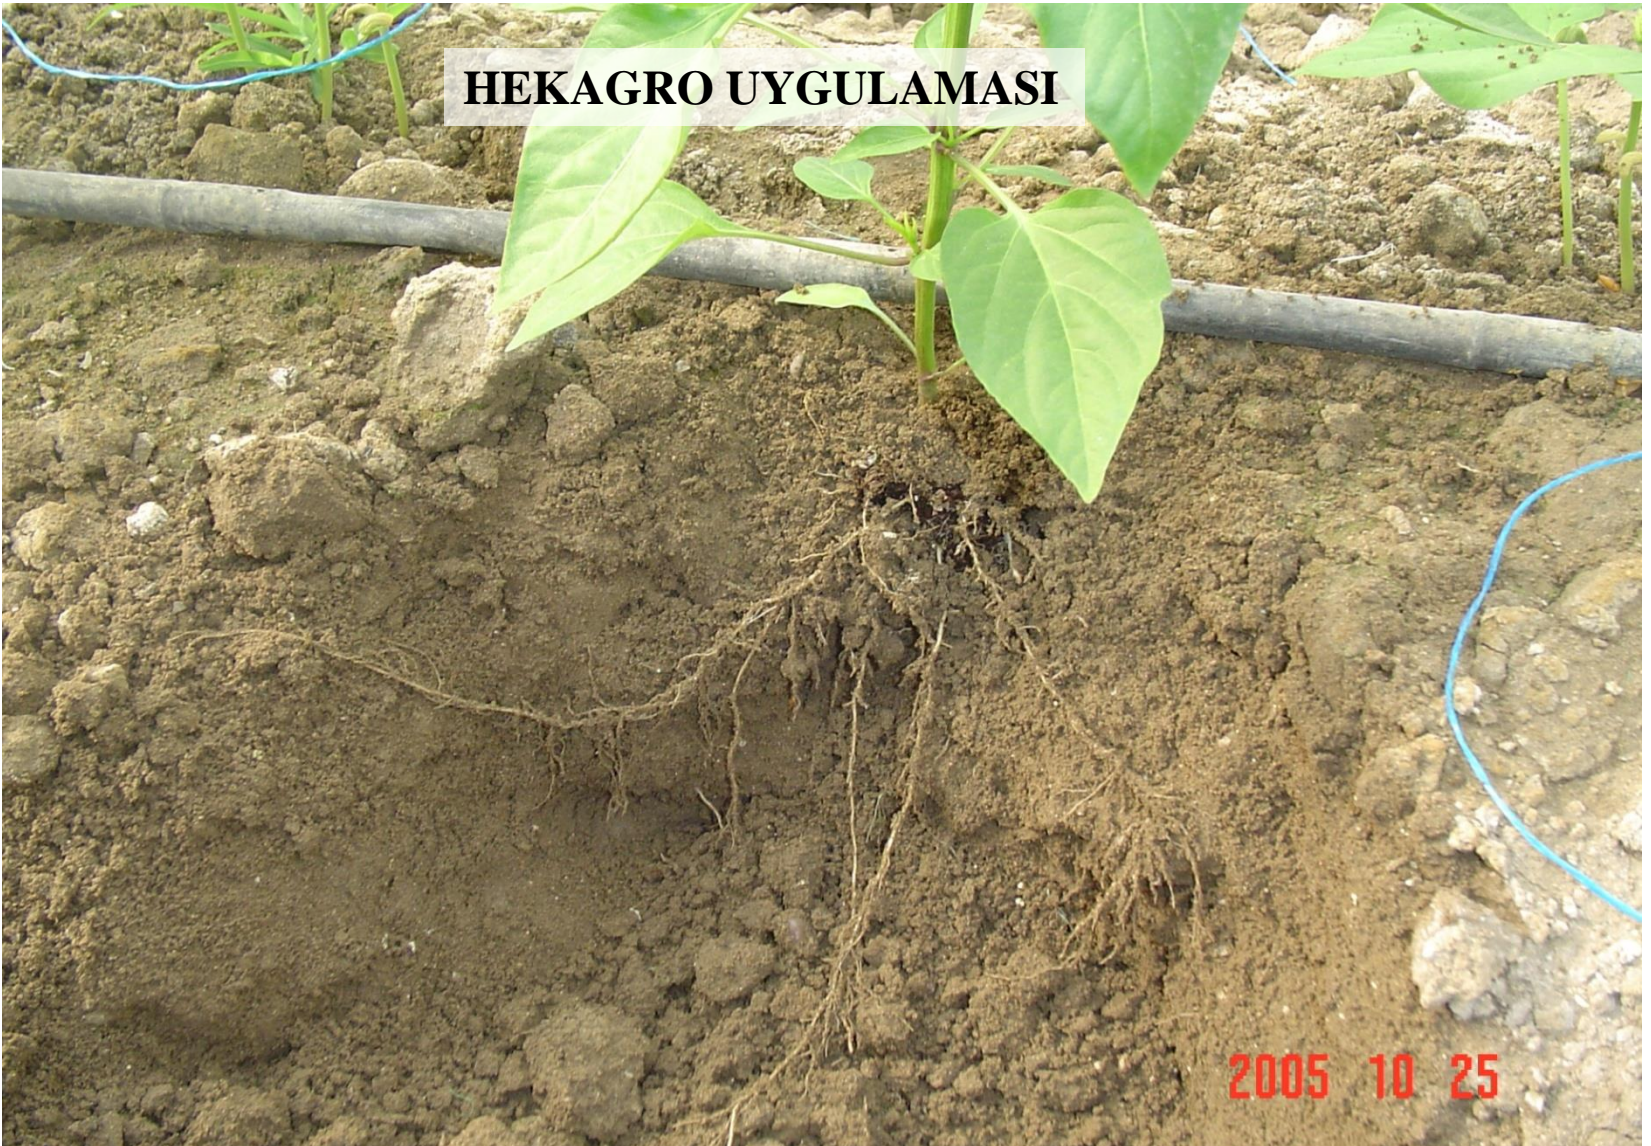

HEKAGRO UYGULAMASI