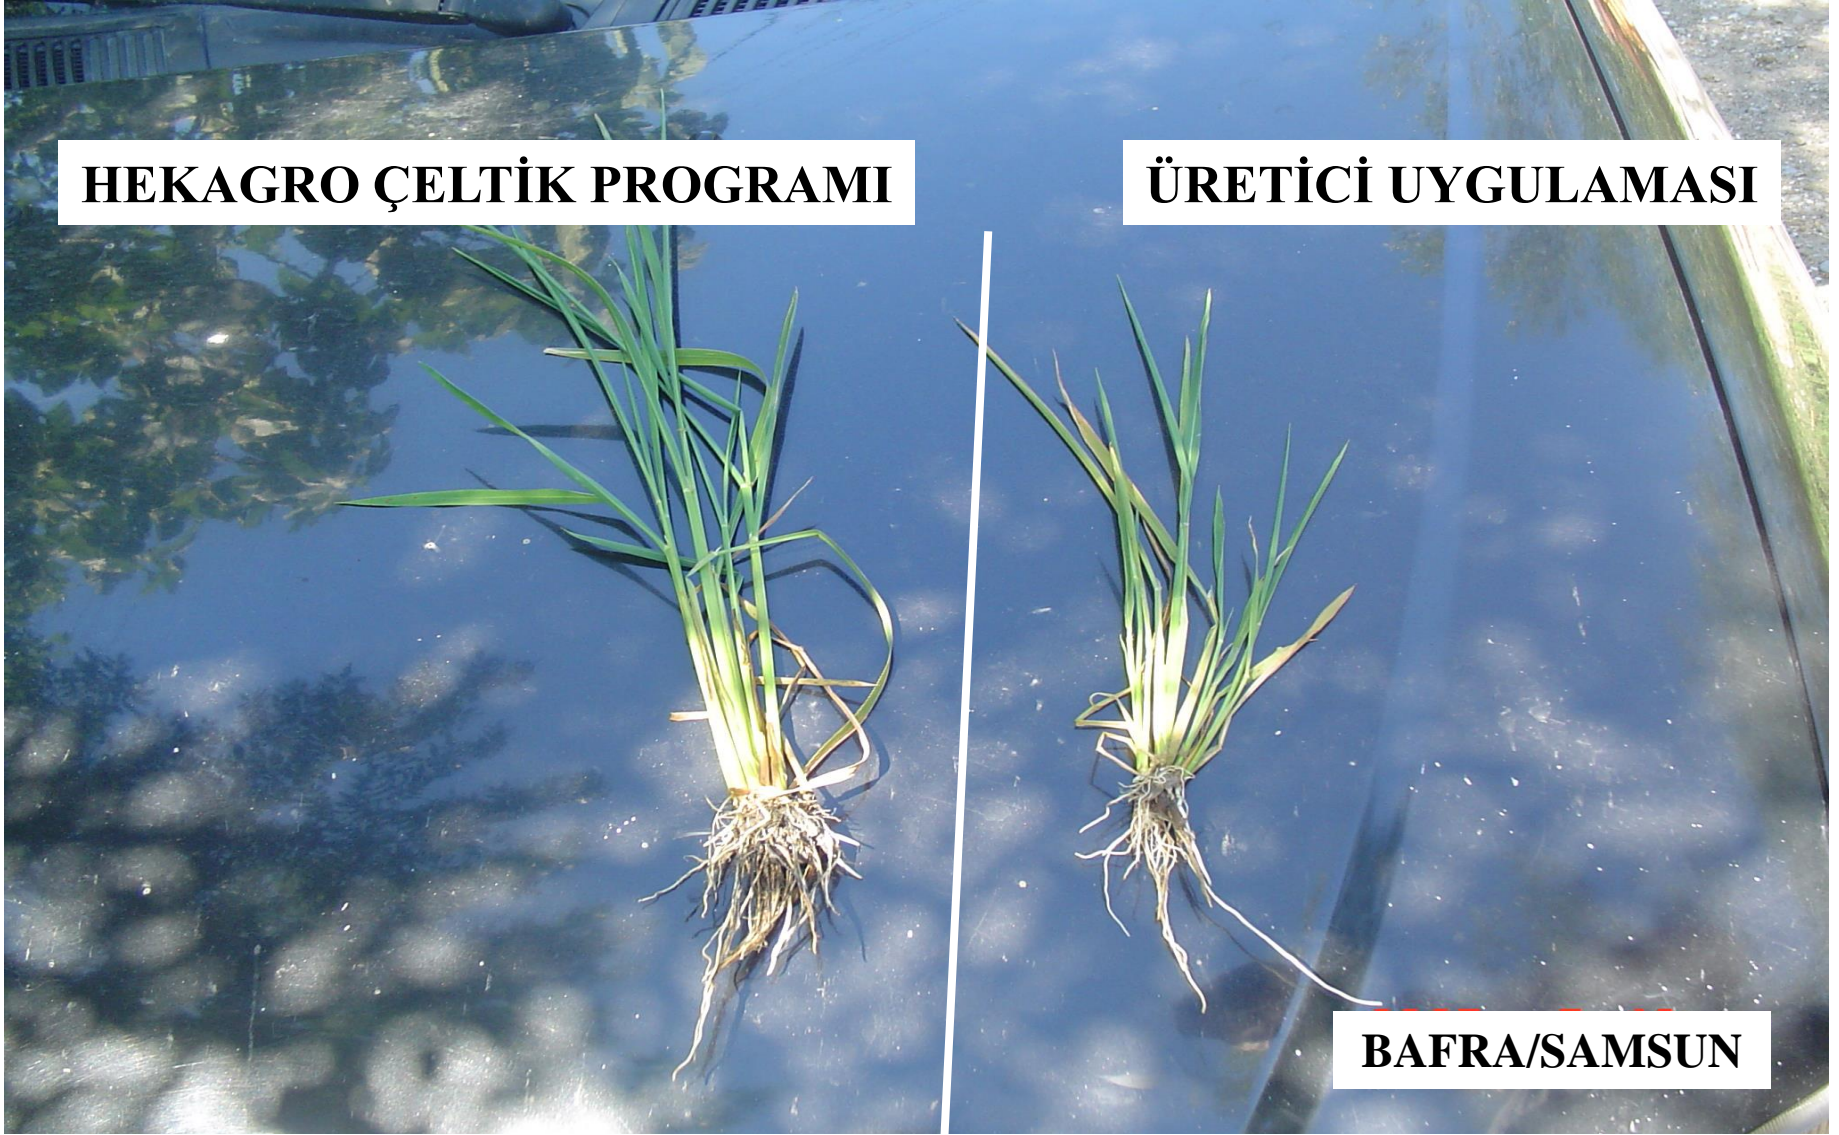

HEKAGRO ÇELTİK PROGRAMI

ÜRETİCİ UYGULAMASI

BAFRA/SAMSUN