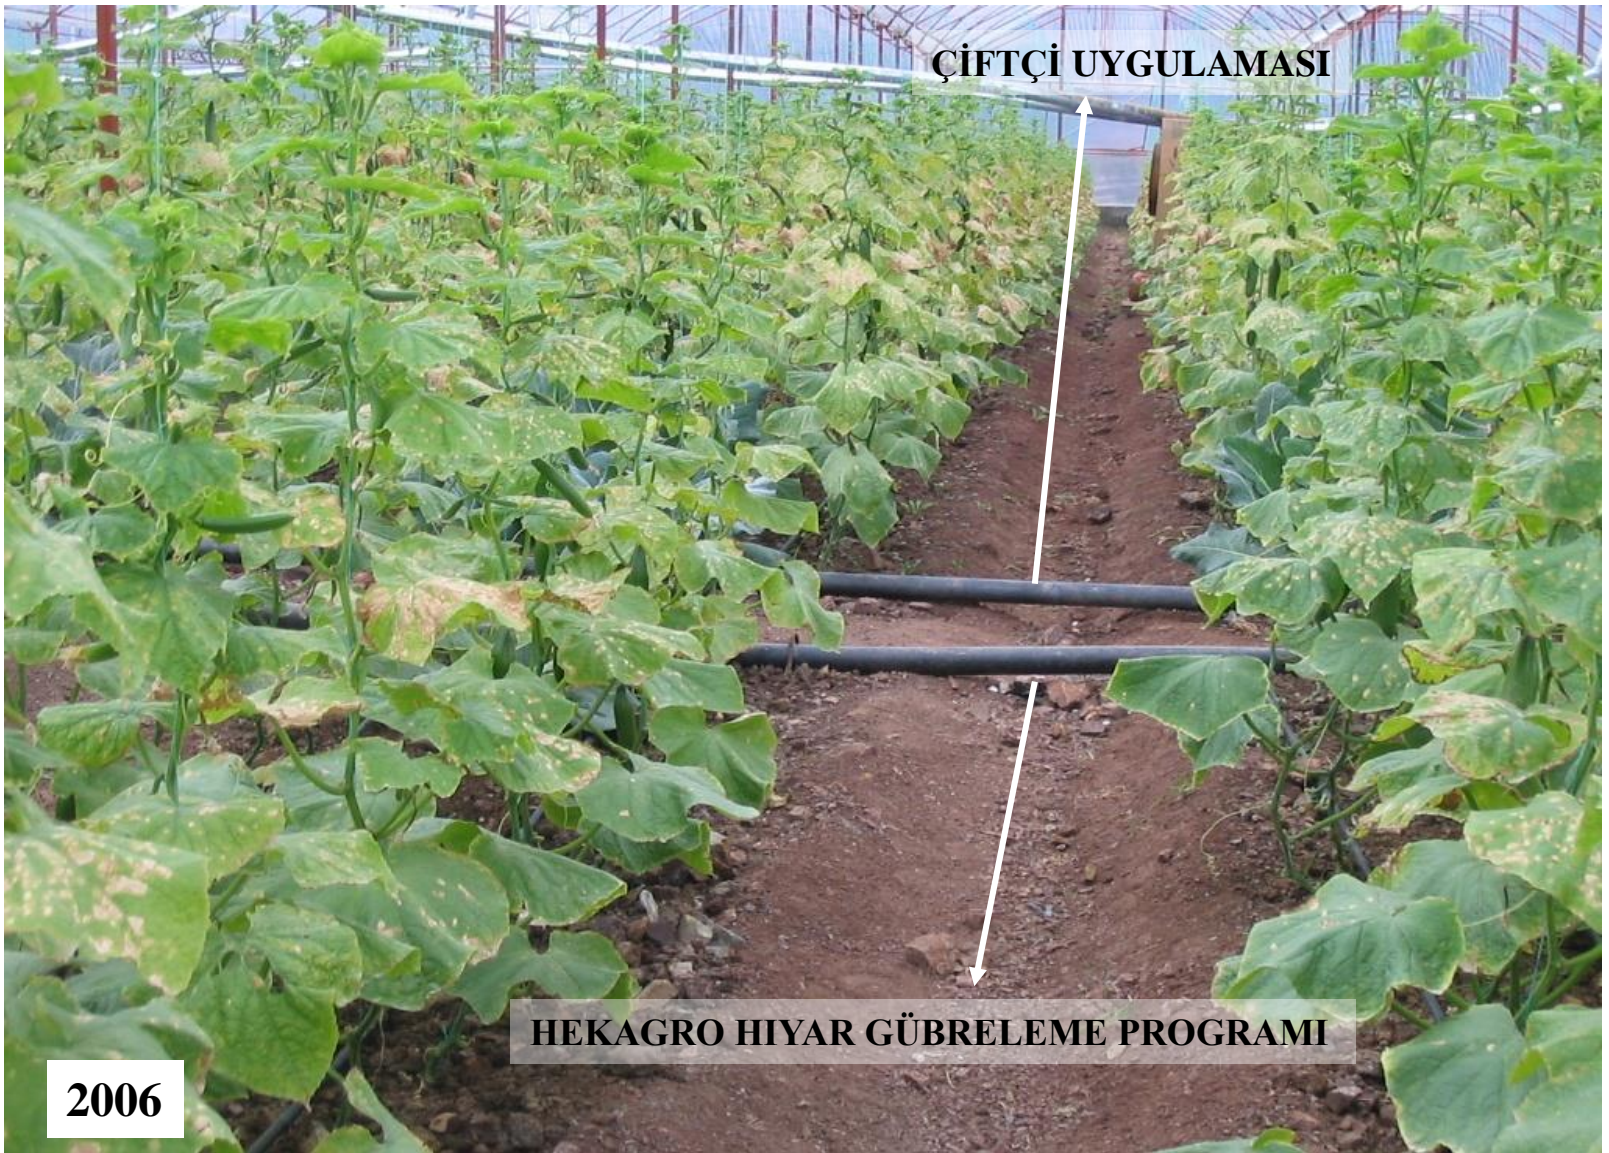

HEKAGRO
BİTKİ BESLEME ÜRÜNLERİ

FARK YARATAN UYGULAMALAR

HIYAR

HEKAGRO
BİTKİ BESLEME ÜRÜNLERİ

Hekagro Güvencesi ile

www.hekagro.com

REFERANS NO :	
TARİH :	OCAK , 2006
YER :	HASYURT / ANTALYA
ÜRÜN :	HIYAR
UYGULAMA :	Hekagro Hıyar Gübreleme Programı ve Klasik Çiftçi Uygulaması Karşılaştırılması
SONUÇ :	Hekagro uygulamasında çiftçi uygulamasına göre toplanan meyve daha fazla olup, kış şartlarında hastalığın şiddeti (mildiyö) hekagro tarafında daha az iken diğer tarafta daha yoğun gözlemlendi.

ÇİFTÇİ UYGULAMASI
Hastalığın yoğunluğu daha fazla

REFERANS NO :	
TARİH :	OCAK , 2006
YER :	KUMLUCA / ANTALYA
ÜRÜN :	HIYAR
UYGULAMA :	Hekagro Hıyar Gübreleme Programı ve Klasik Çiftçi Uygulaması Karşılaştırılması
SONUÇ :	Hekagro uygulamasında meyvelerin daha hızlı ve homojen büyüdüğü ispatlandı.

ANTALYA –KUMLUCA

MEYVE BÜYÜTMESİ İÇİN YAPILAN

HEKAGRO HIYAR GÜBRELEME PROGRAMI

SONUÇLARI

Karşılıklı iki sıradan 10 bitkide çiçekken 20 şer meyve işaretlendi.

Bir tarafa yapraktan Nitro-K + Nutri-Cal uygulandı.

Diğer tarafada klasik yaprak gübresi kullanıldı.

Hekagro Uygulaması

Hekagro Uygulaması
1,772 GR

Çiftçi Uygulaması
1,588 GR

20 meyve

20 meyve

25/01/2006

REFERANS NO :	
TARİH :	AĞUSTOS , 2004
YER :	ERDEMLİ / MERSİN
ÜRÜN :	HIYAR
UYGULAMA :	Hekagro Hıyar Gübreleme Programı ve Klasik Çiftçi Uygulaması Karşılaştırılması
SONUÇ :	Aynı sera içerisinde vananın biri hekagro uygulaması iken diğer vana klasik çiftçi uygulaması oldu. Sezon ortasında çiftçi uygulaması tarafında hıyar çöktü. Hekagro tarafında sağlam kökler ile sezon sonuna kadar tonajlı mal toplandı.