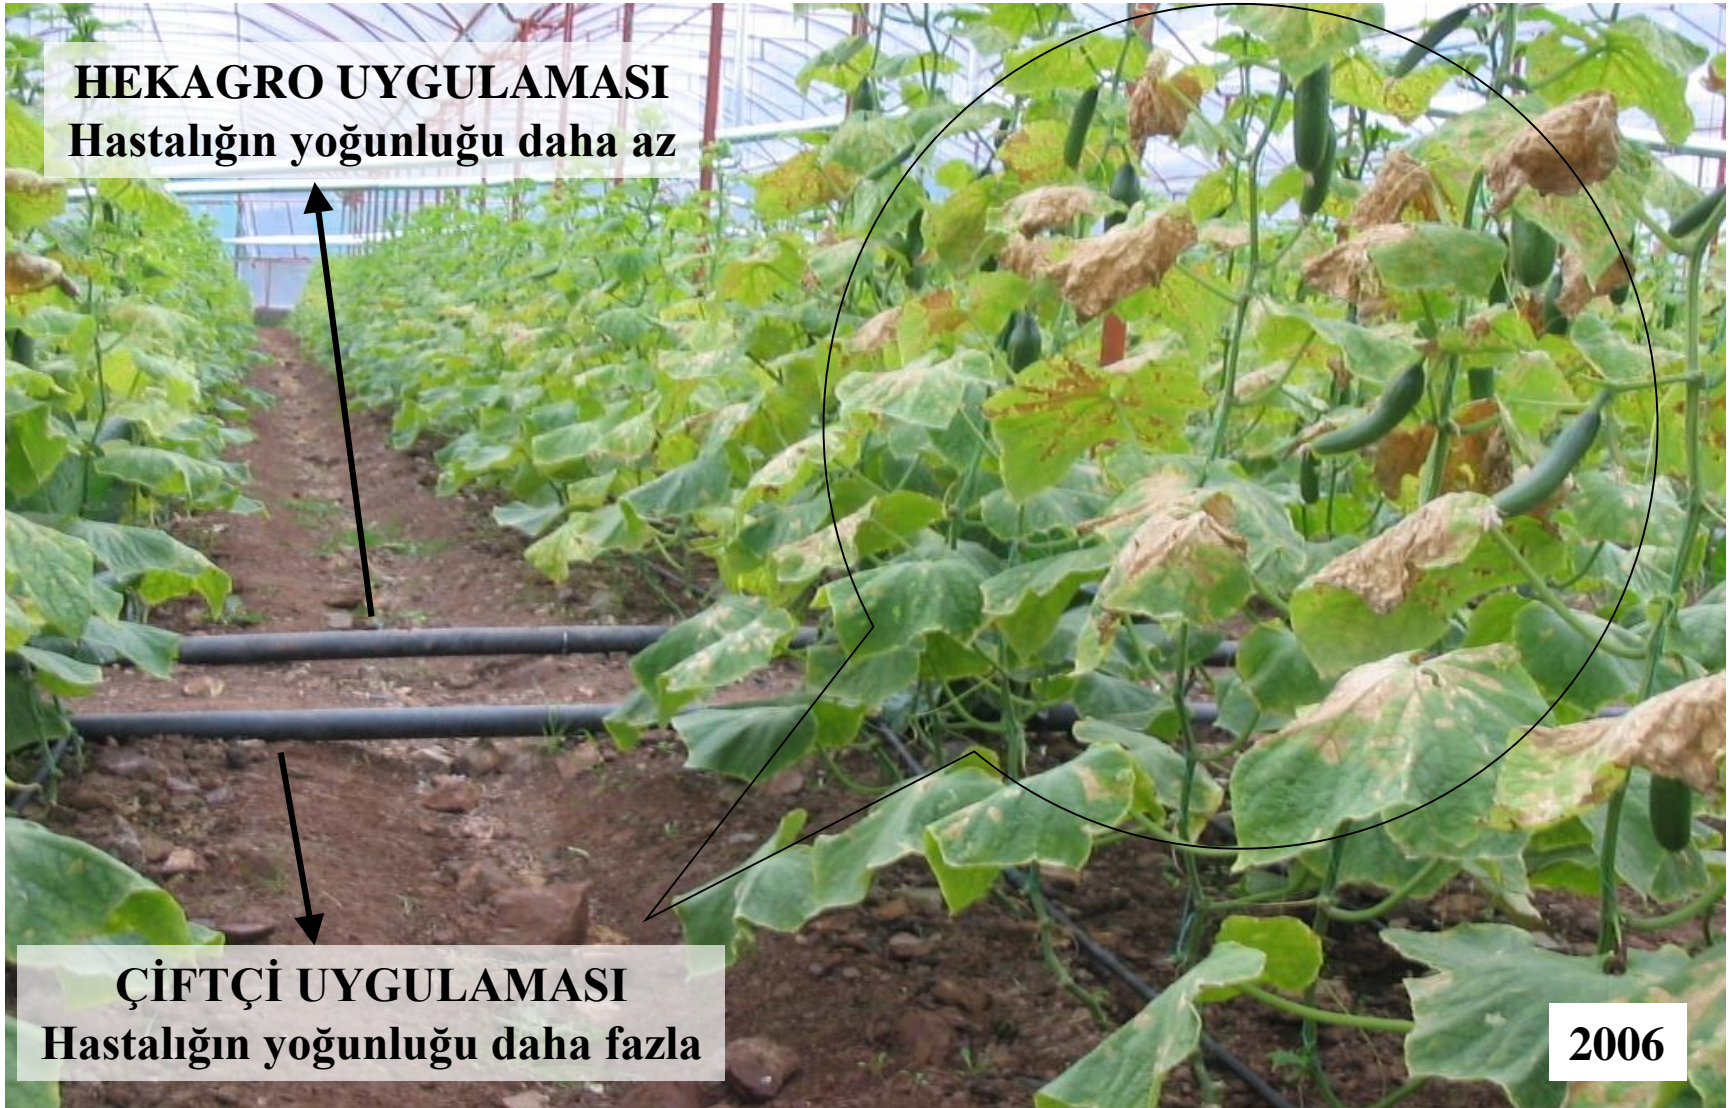

HEKAGRO UYGULAMASI
Hastalığın yoğunluğu daha az

ÇİFTÇİ UYGULAMASI
Hastalığın yoğunluğu daha fazla

2006